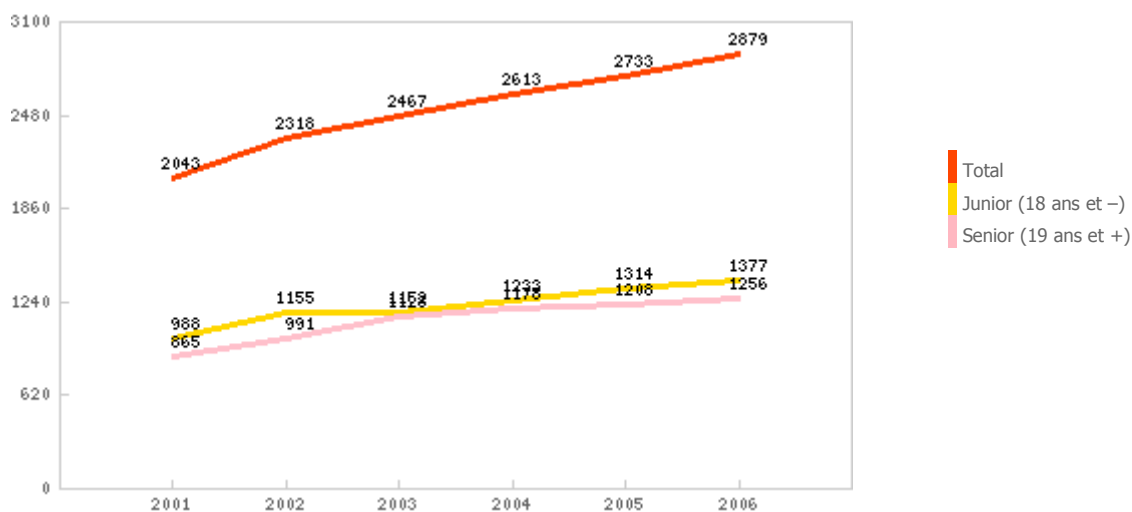

25/05/2006	Dressage	B3I-CR C3I-CR D3I-CR B3P-CR C3P-CR D3P-CR B2I-CR C2I-CR D2I-CR B2P-CR C2P-CR D2P-CR B2L-CR C2L-CR D2L-CR B1I-CR B1L-CR C1I-CR C1L-CR D1I-CR D1L-CR B1P-CR C1P-CR D1P-CR A-CR OPEN-CR	VILLENEUVE D ASCQ
25/05/2006	Hunter	OP3 E2 E1	HAMEL
28/05/2006	C.S.O.	E3 E2 E1-CD	BONDUES FOREST
28/05/2006	C.C.E.	E1-CD E2-CD E3-CD	SANCOURT
28/05/2006	Hunter	OP3 E2 E1	HAMEL
28/05/2006	Hunter	E3 E2 E1	FRELINGHIEN
31/05/2006	Pony G.	OP1 OP2	MASTAING
04/06/2006	C.S.O.	C2P C1P D3P D2P D1P D1 E3 E2 E1 OP3 OP2 OP1	VILLENEUVE D ASCQ
04/06/2006	C.S.O.	E3 E2 E1	SAULTAIN
04/06/2006	Dressage	E3I E2I E1I E2L E1L	FRELINGHIEN
04/06/2006	Voltige	6V1 6V2 6V3	SAINGHIN EN MELANTOIS
05/06/2006	C.S.O.	E1 E2	NOMAIN
11/06/2006	C.S.O.	E3 E2 E+2 E1	JEUMONT
11/06/2006	TREC CL.	DPT OPEN TR1 TR2	WALLERS
18/06/2006	C.S.O.	C2 D2 E3 E2 E1 OP1 OP2 C1 D1 D3P D2P C3P	SAINGHIN EN MELANTOIS
18/06/2006	C.C.E.	E3-CR E2-CR E1-CR	COUDEKERQUE VILLAGE
18/06/2006	EquiFun	A OPEN A OPEN	ENGLEFONTAINE
25/06/2006	C.S.O.	B3P OP3P B2P BOI C2P COI D2P DOI B1P C1P D1P D3 B2 C2 D2 E2 B1 C1 D1 E1	DECHY

PROGRESSION DES LICENCIES DANS LE NORD

Évolution des licences — Département NORD

Évolution du nombre de licences pratiquant

Évolution du nombre de licences compétition (ces licences ne sont pas prises en compte dans les licences pratiquants)