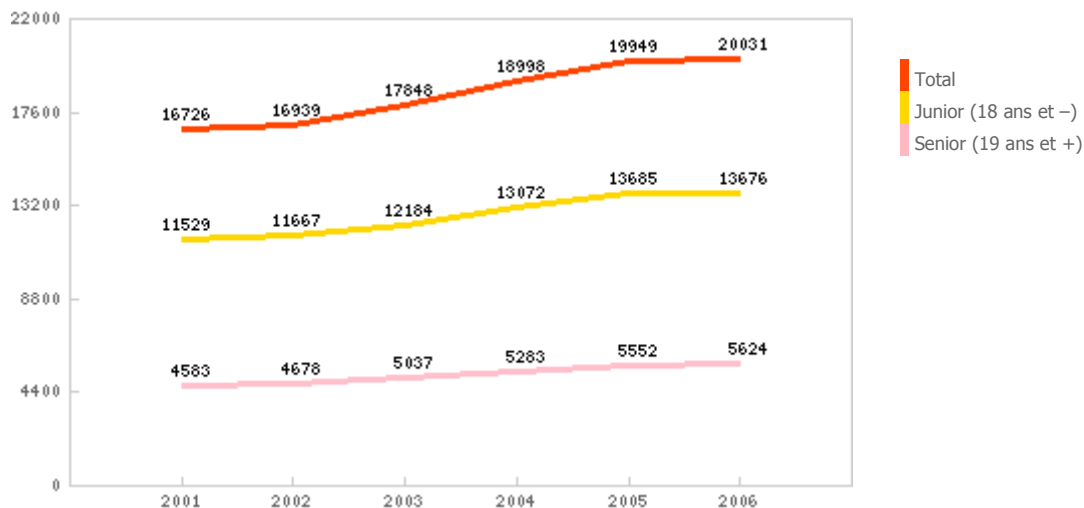

PROGRESSION DES LICENCIES DANS LE NORD

Évolution des licences — Département NORD

Évolution du nombre de licences pratiquant