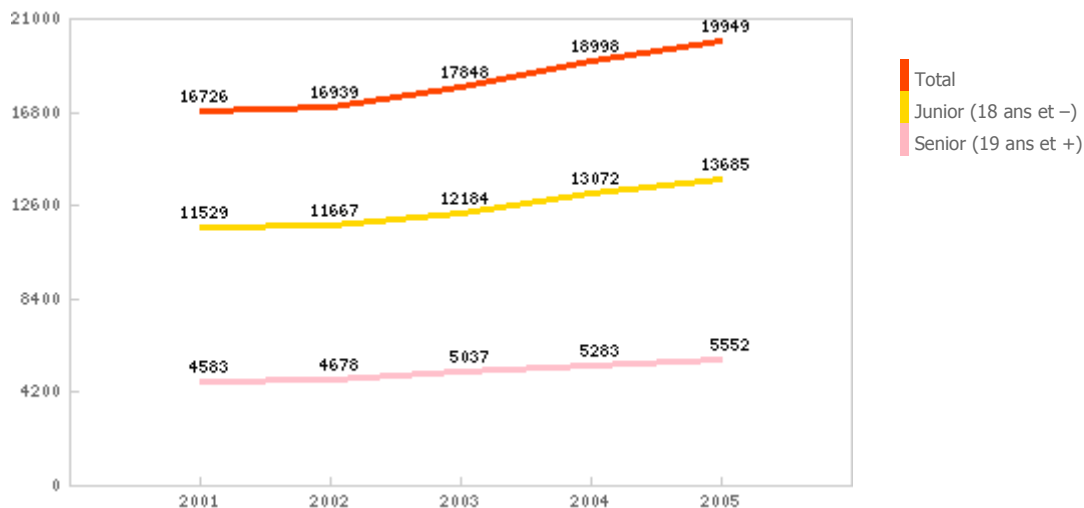

PROGRESSION DES LICENCIES DANS LE NORD

Évolution des licences — Département NORD

Évolution du nombre de licences pratiquant